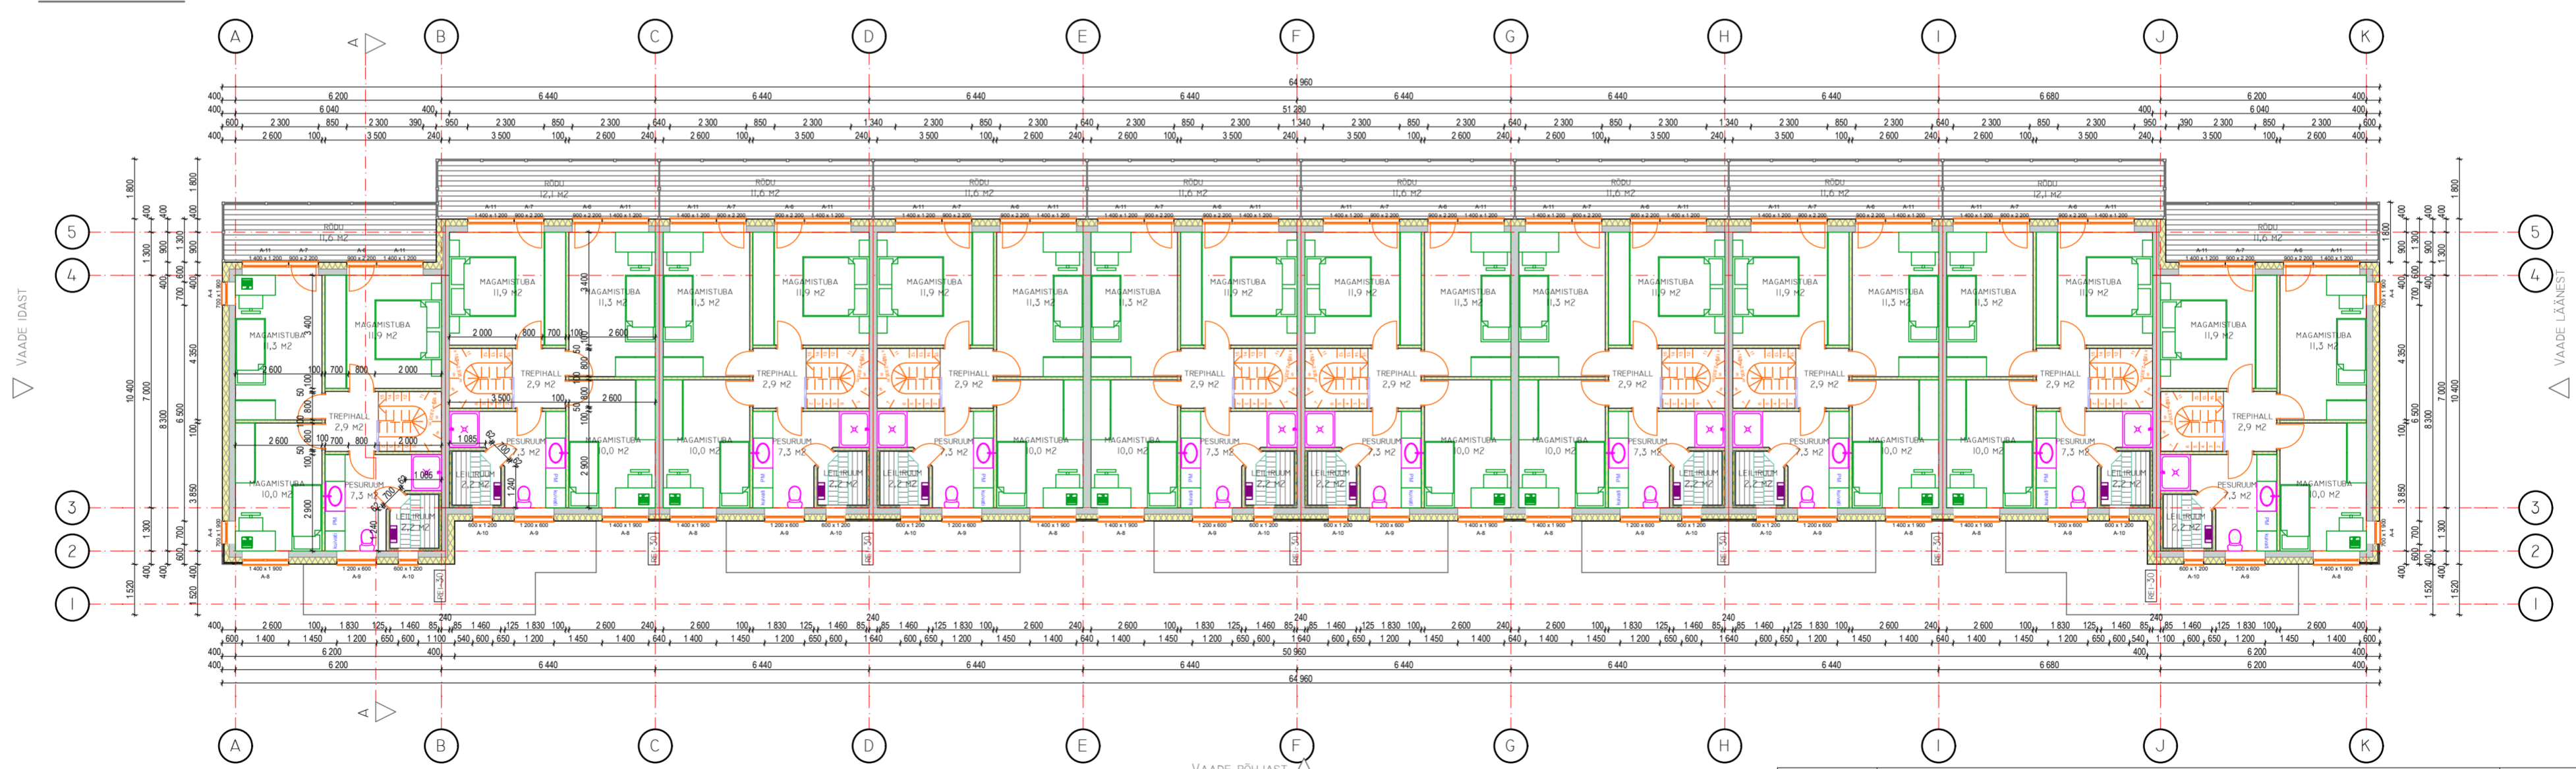

ESIMENE KORRUS

VAADE LÖUNAST

TEINE KORRUS

VAADE LÖUNAST

 TELLUJ: LUXOR HOLDING OÜ HR: MARTIN SAARE		PROJEKTI NR: AP-20/13 MÕÖD: M 1:150
PROJEKTEERIS: AIMAR PERV KONTROLLIS: RAGNAR JOOSEP	29.11.2013 29.11.2013	OÜKTI NIMETUS: TARTUMAA, LUUNJA VALD LOHKVA KÜLA, METSASARVE TEE 2/5 STANDIIP: EELPROJEKT OÜK: ARHITEKTUURNE
DISAINPROJEKT OÜ MTR EEP00376 TEL. 5166669 TEL. 5182474		JOONISE NIMETUS: 1. KORRUS, 2. KORRUS LEHT: 3 LEHT: 6 FORMAAT: A2-L