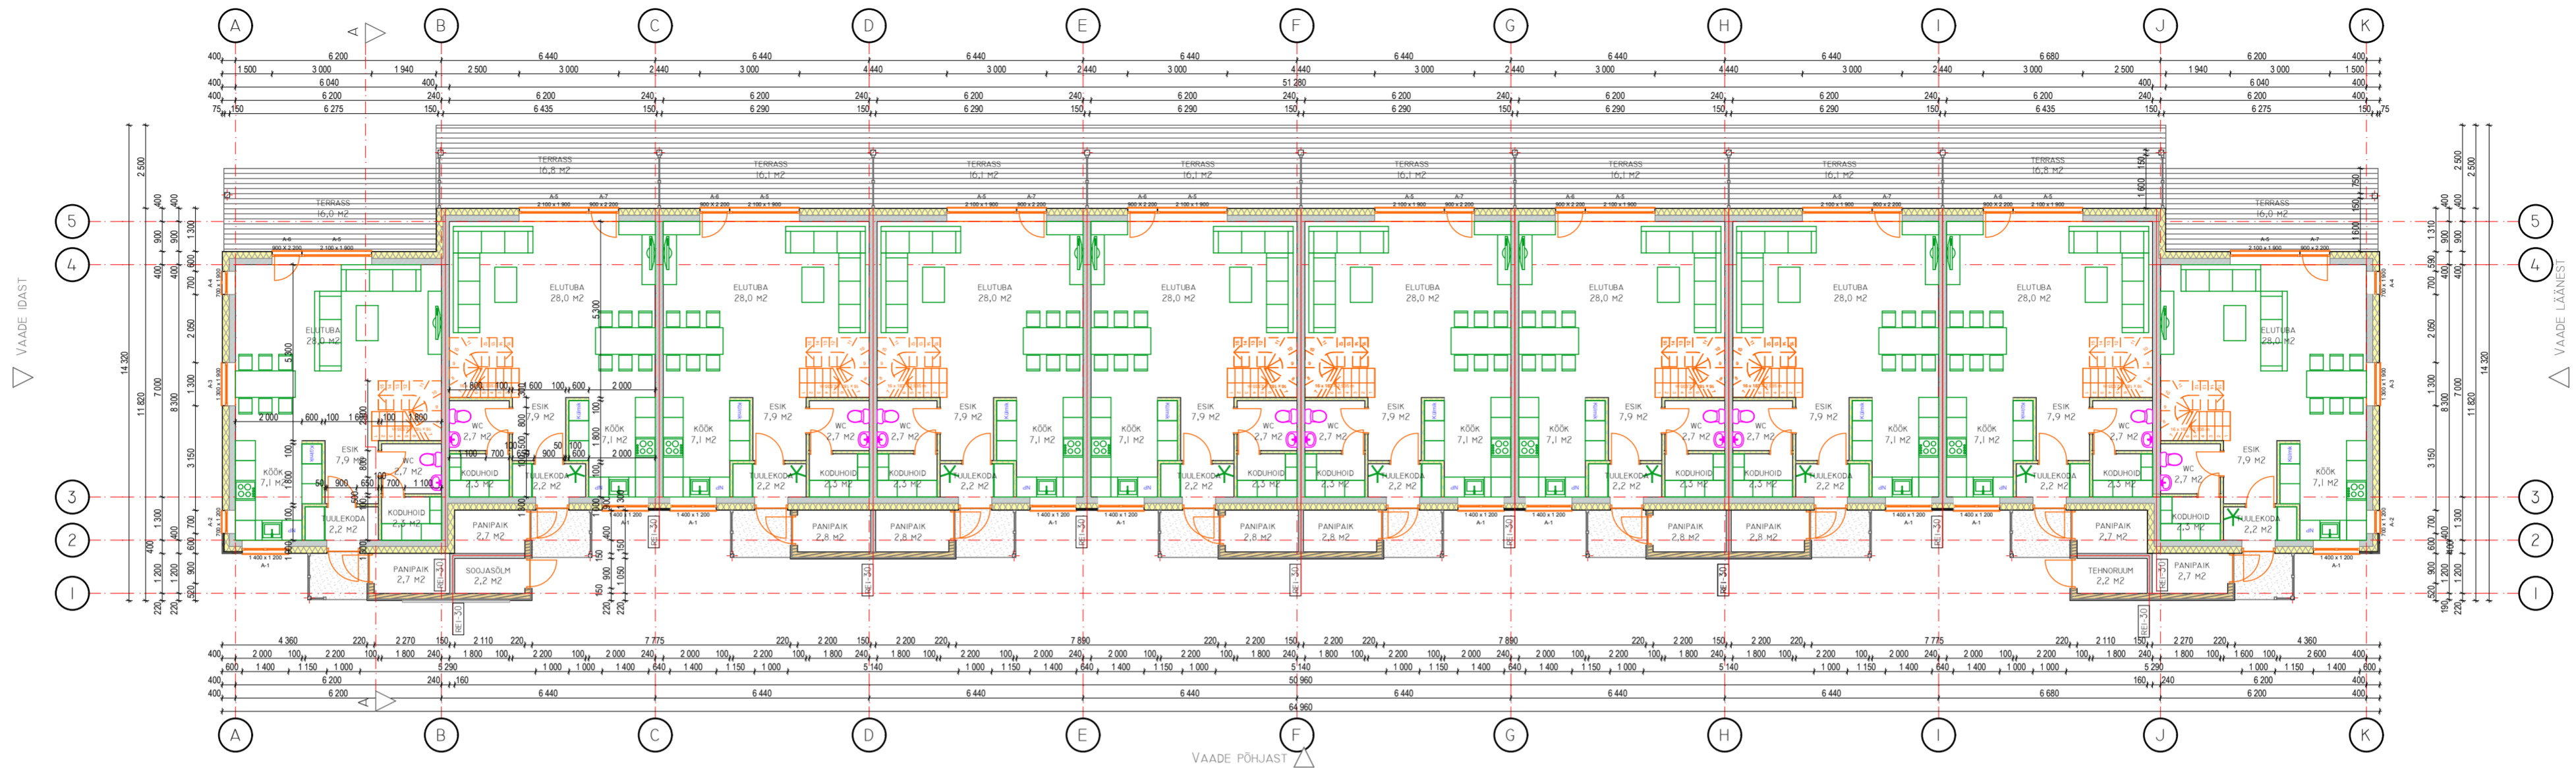

ESIMENE KORRUS

VAADE LÖUNAST

TEINE KORRUS

VAADE LÖUNAST

 TELLUJ: LUXOR HOLDING OÜ HR: MARTIN SAARE		PROJEKTI NR: AP-20/13 MÕÖD: M 1:150
PROJEKTEERIS: AIMAR PERV KONTROLLIS: RAGNAR JOOSEP	29.11.2013 29.11.2013	OÜKTI NIMETUS: TARTUMAA, LUUNJA VALD LOHKVA KÜLA, METSASARVE TEE 2/5 STANDIIP: EELPROJEKT OÜK: ARHITEKTUURNE
DISAINPROJEKT OÜ MTR EEP00376 TEL. 5166669 TEL. 5182474		JOONISE NIMETUS: 1. KORRUS, 2. KORRUS LEHT: 3 LEHT: 6 FORMAAT: A2-L