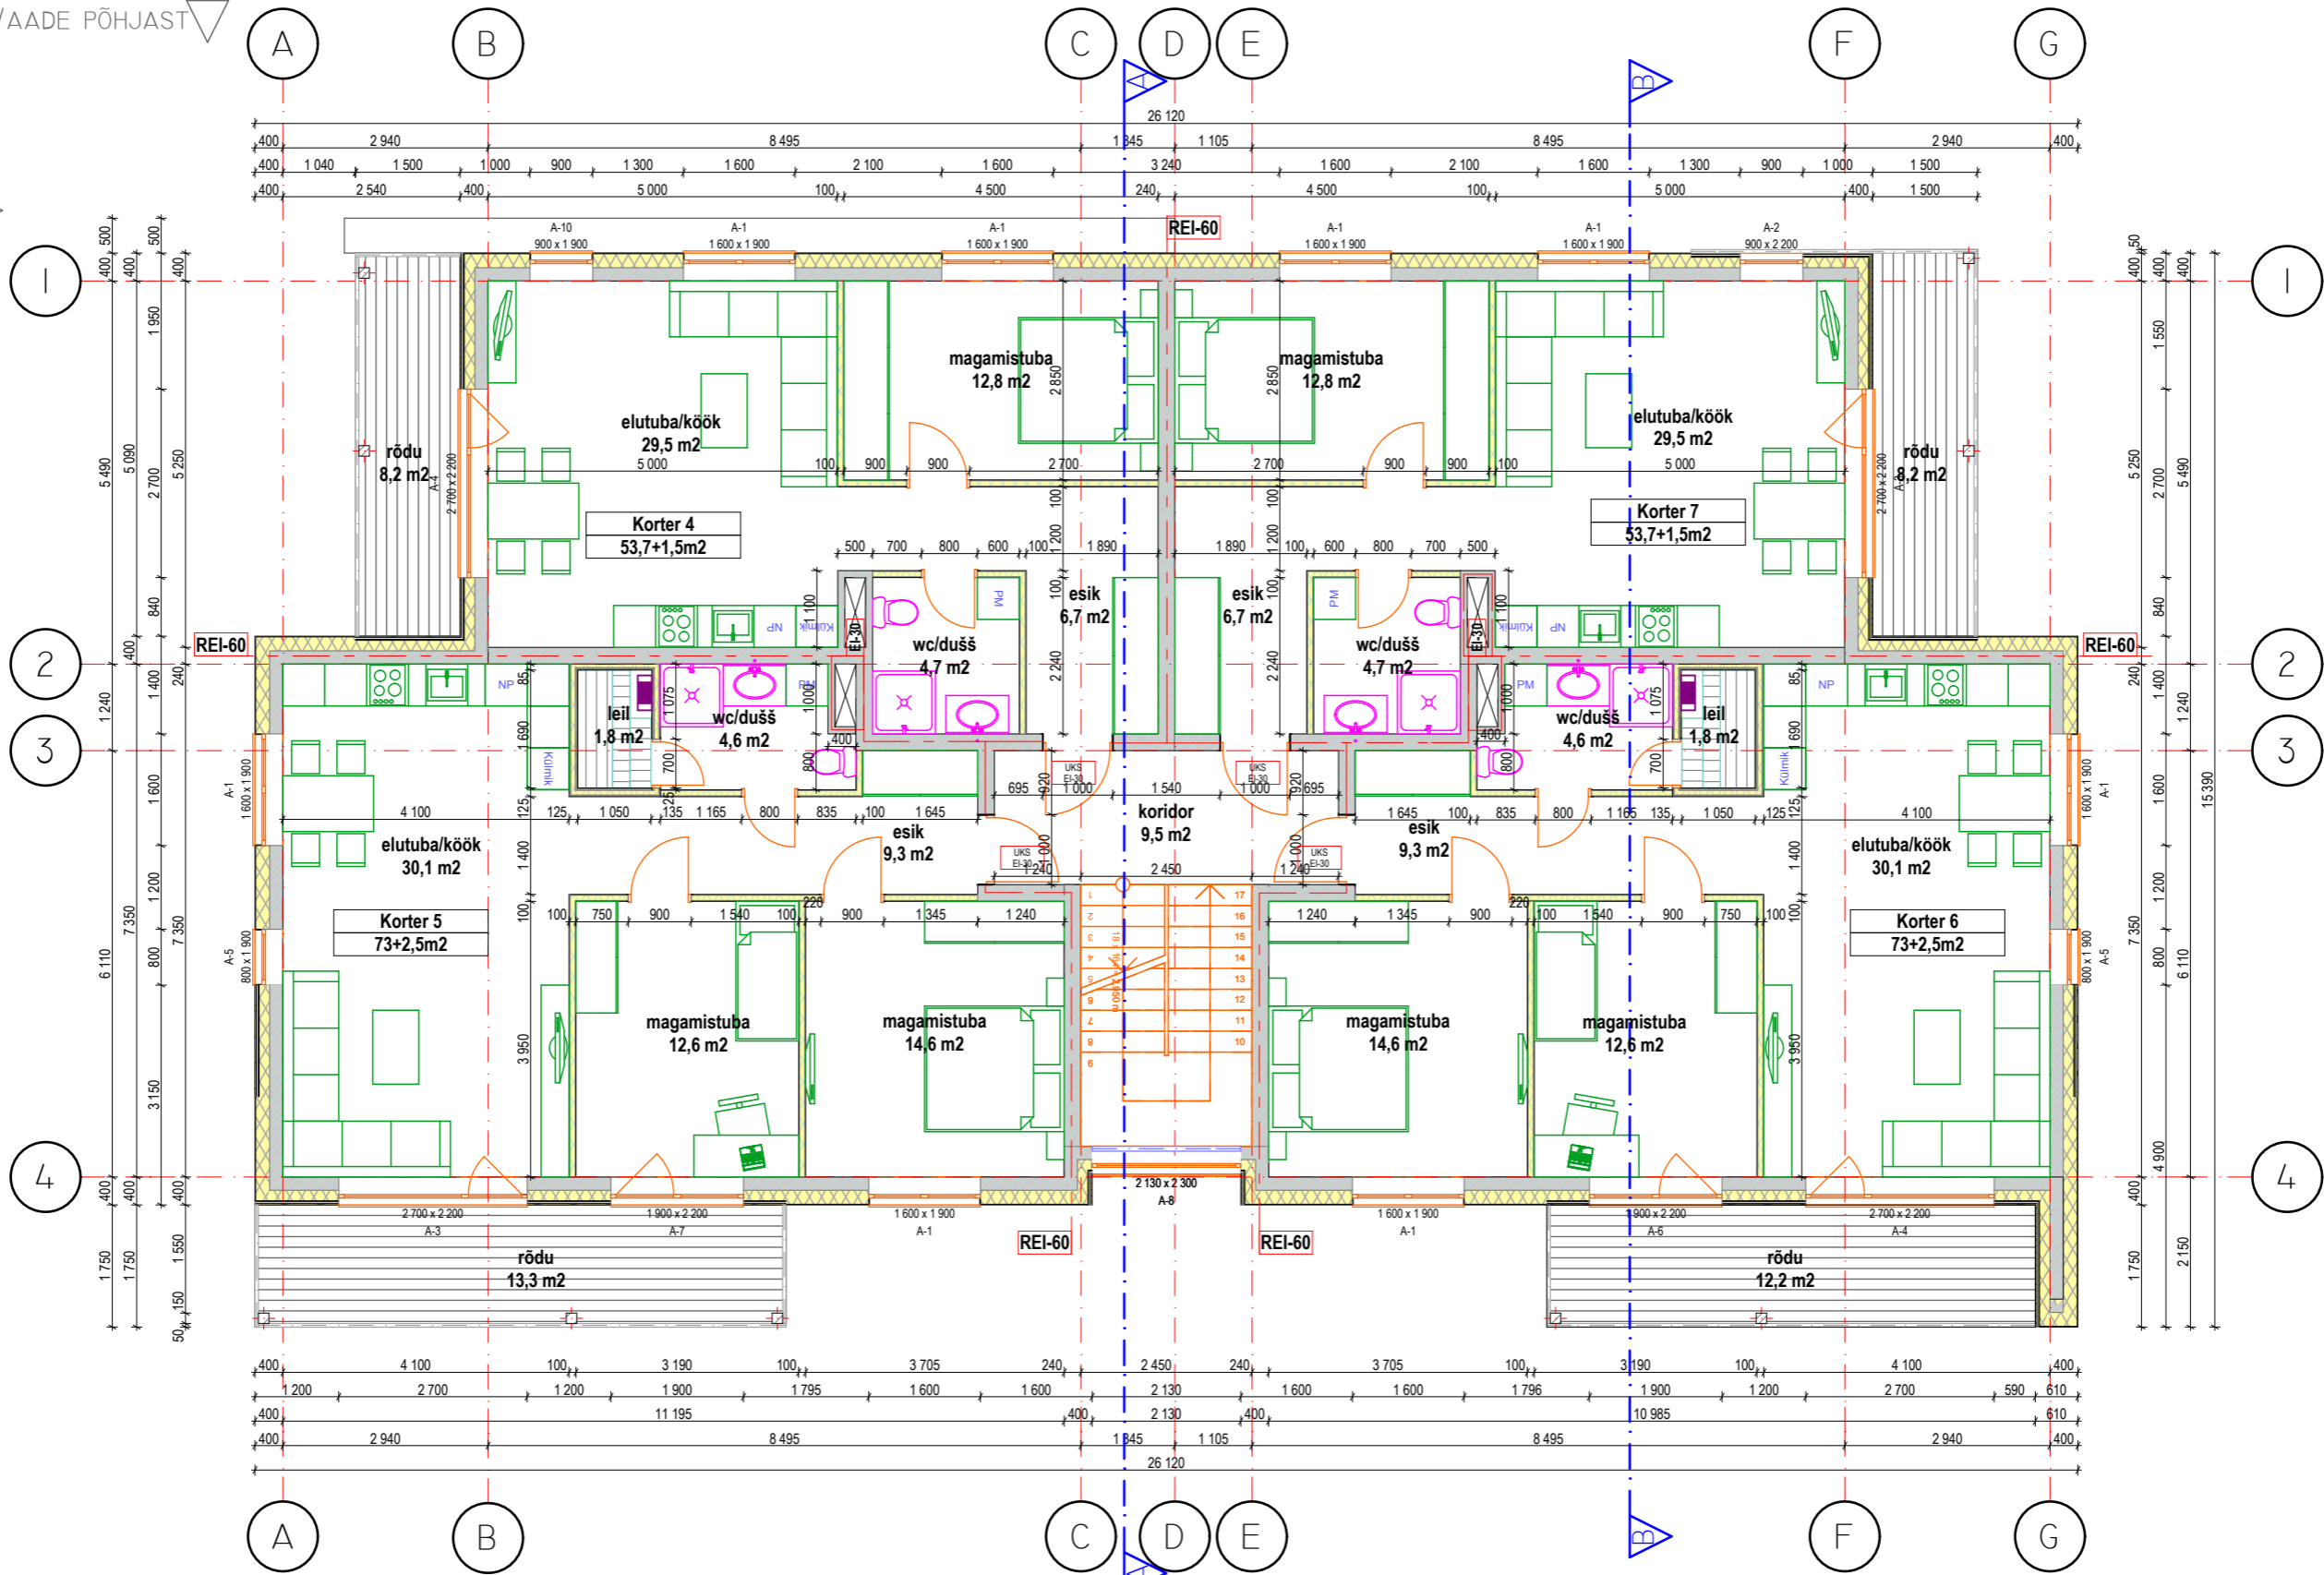

VAADE LÄÄNEST

VAADE PÕHJAST

VAADE LÄÄNEST

VAADE IDAST

VAADE LÕUNAST

	TELLUJA: LUXOR HOLDING OÜ HR. MARTIN SAARSE		PROJEKTI NR. AP-17/13
	PROJEKTEERIS: AIMAR PERV		MÕÖT: M 1:100
KONTROLLIS: RAGNAR JOOSEP	29.11.2013	29.11.2013	OBJEKTI NIMETUS: TARTUMAA, LUUNJA VALD LOHKVA KÜLA, METSASARVE TEE 2/2
DISAINPROJEKT OÜ MTR EEP000376 TEL. 5166669 TEL. 5182474			STAADIUM: EELPROJEKT OSA: ARHITEKTUURNE
JOONISE NIMETUS: TEINE KORRUS			LEHT: 4
LEHTI: 12			FORMAAT: A3-L