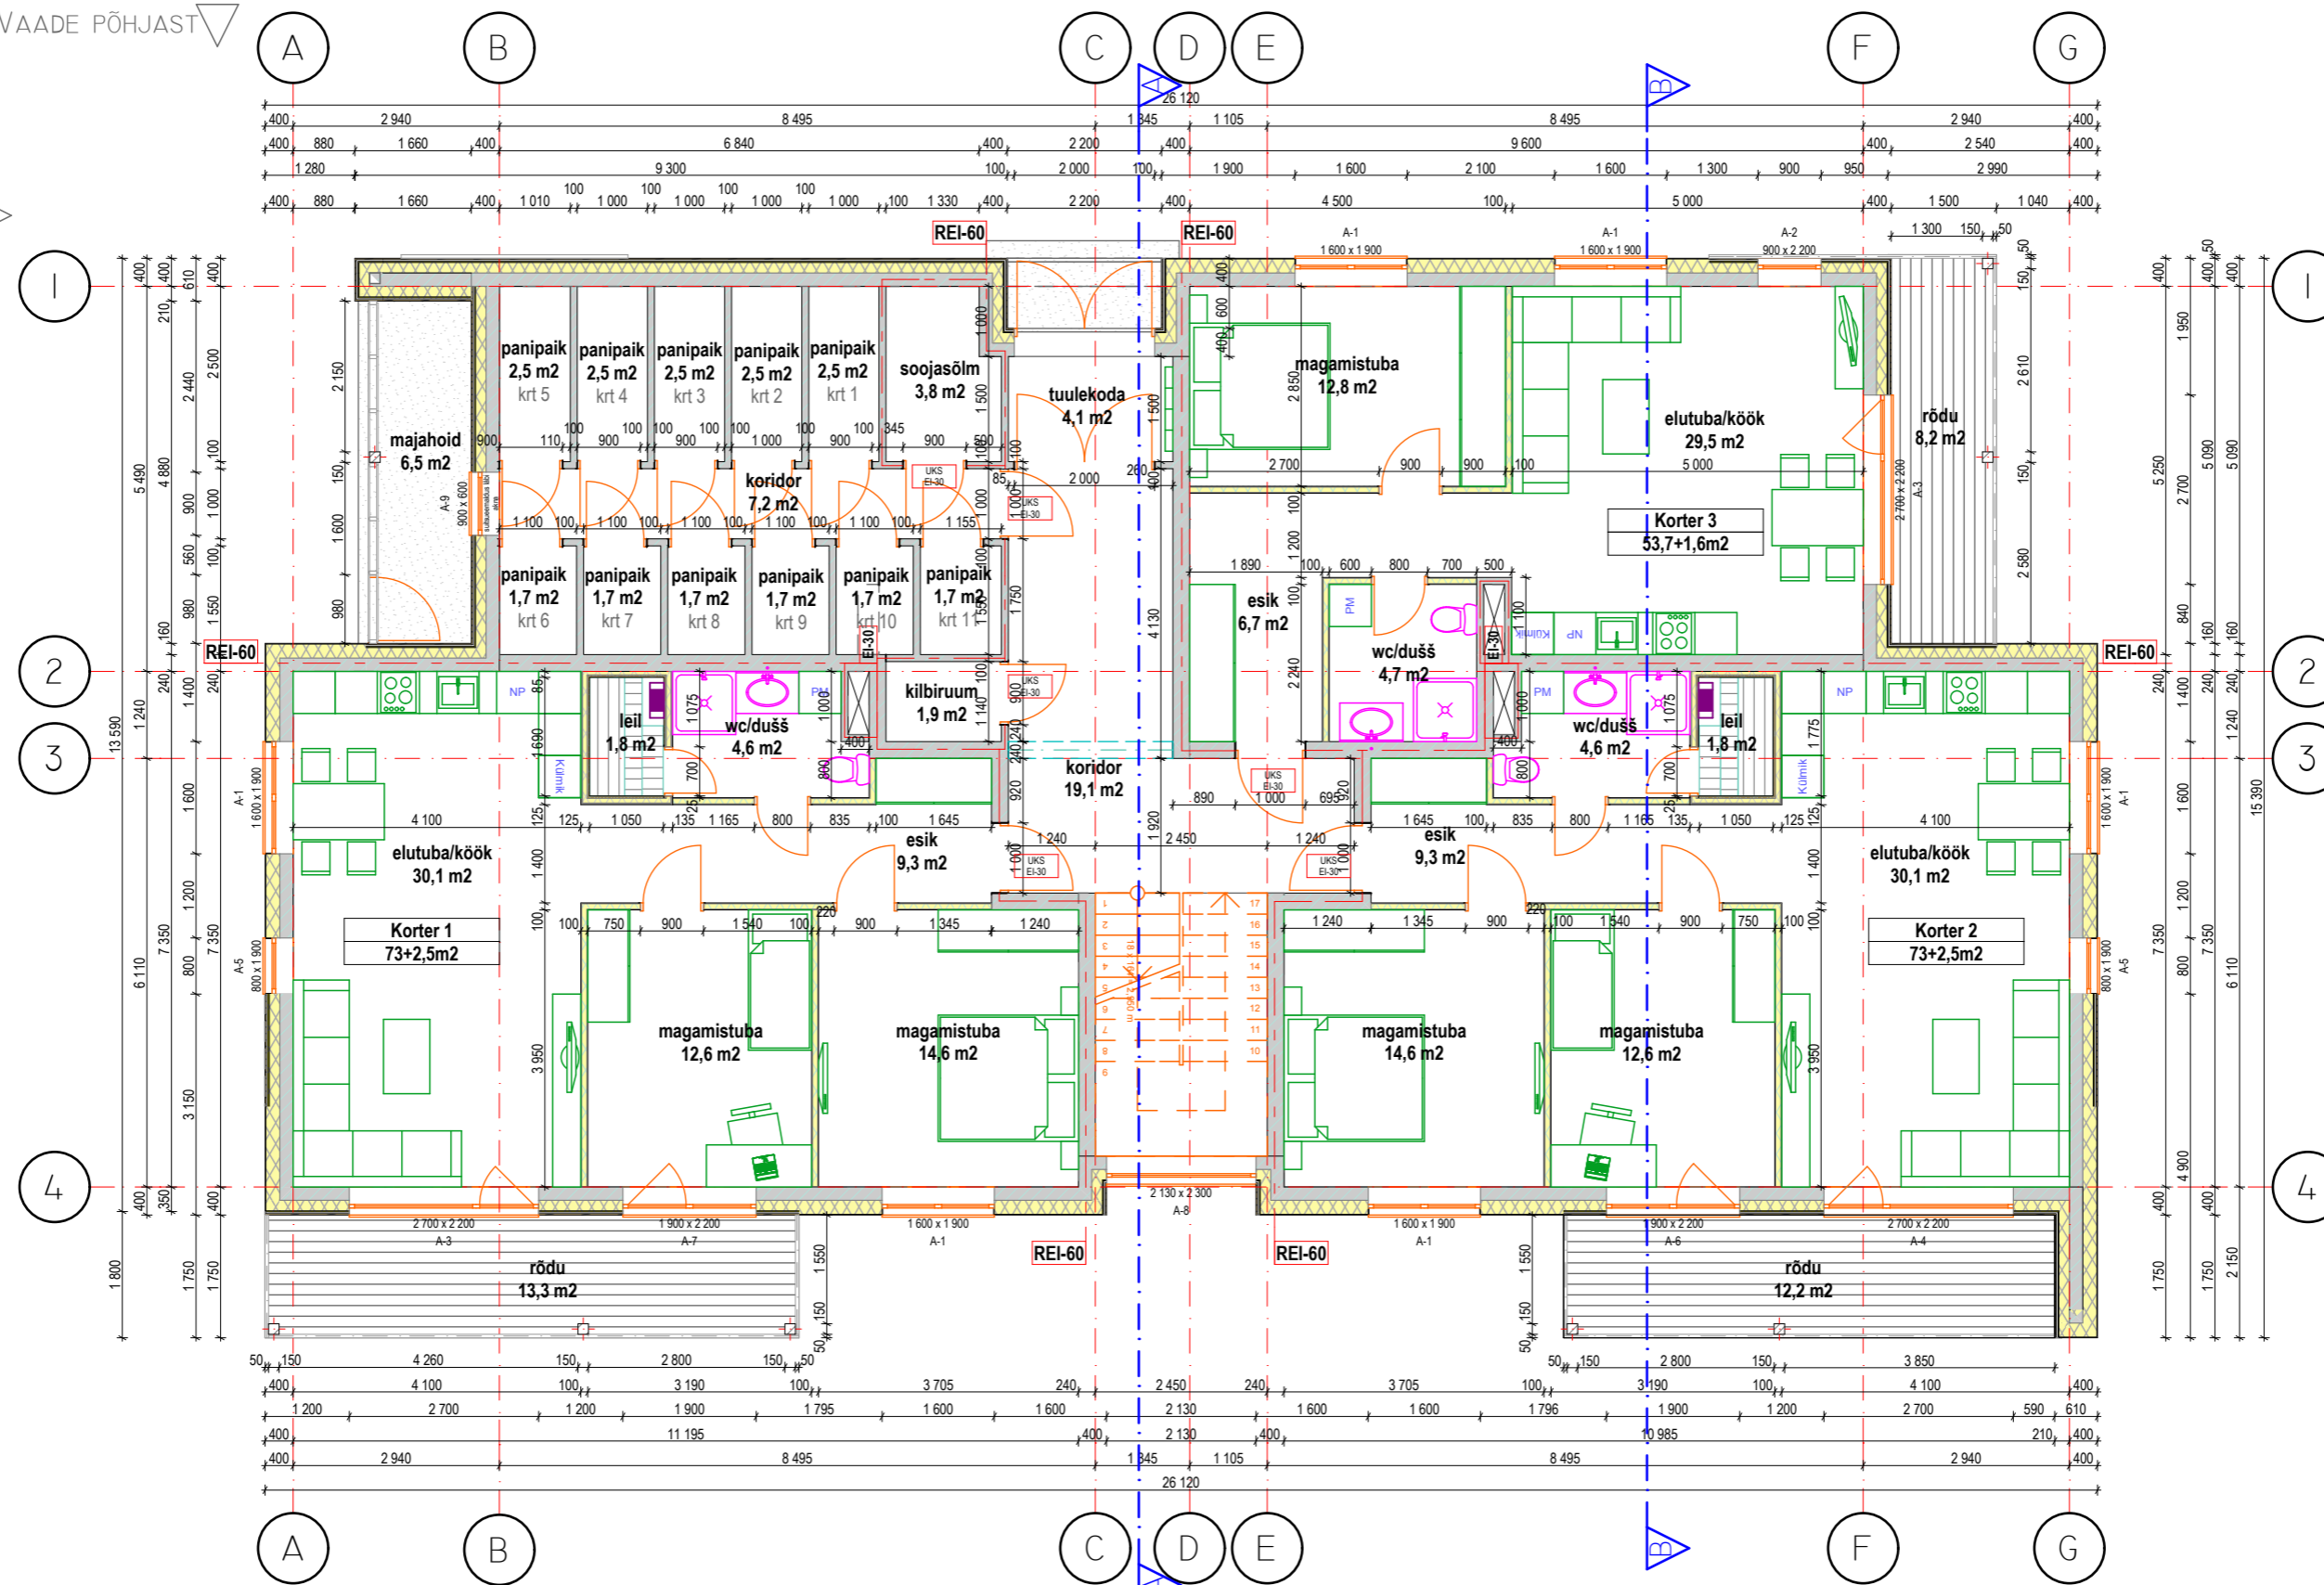

VAADE LÄÄNEST

VAADE PÕHJAST

VAADE IDAST

VAADE LÕUNAST

 TELLUJA: LUXOR HOLDING OÜ HR. MARTIN SAARSE		PROJEKTI NR. AP-17/13 MÕÖT: M 1:100
PROJEKTEERIS AIMAR PERV KONTROLLIS RAGNAR JOOSEP	29.11.2013 29.11.2013	OBJEKTI NIMETUS: TARTUMAA, LUUNJA VALD LOHKVA KÜLA, METSASARVE TEE 2/2 OSA: ARHITEKTUURNE
DISAINPROJEKT OÜ MTR EEP000376 TEL. 5166669 TEL. 5182474		JOONISE NIMETUS: ESIMENE KORRUS LEHT: 3 LEHTI: 12 FORMAAT: A3-L