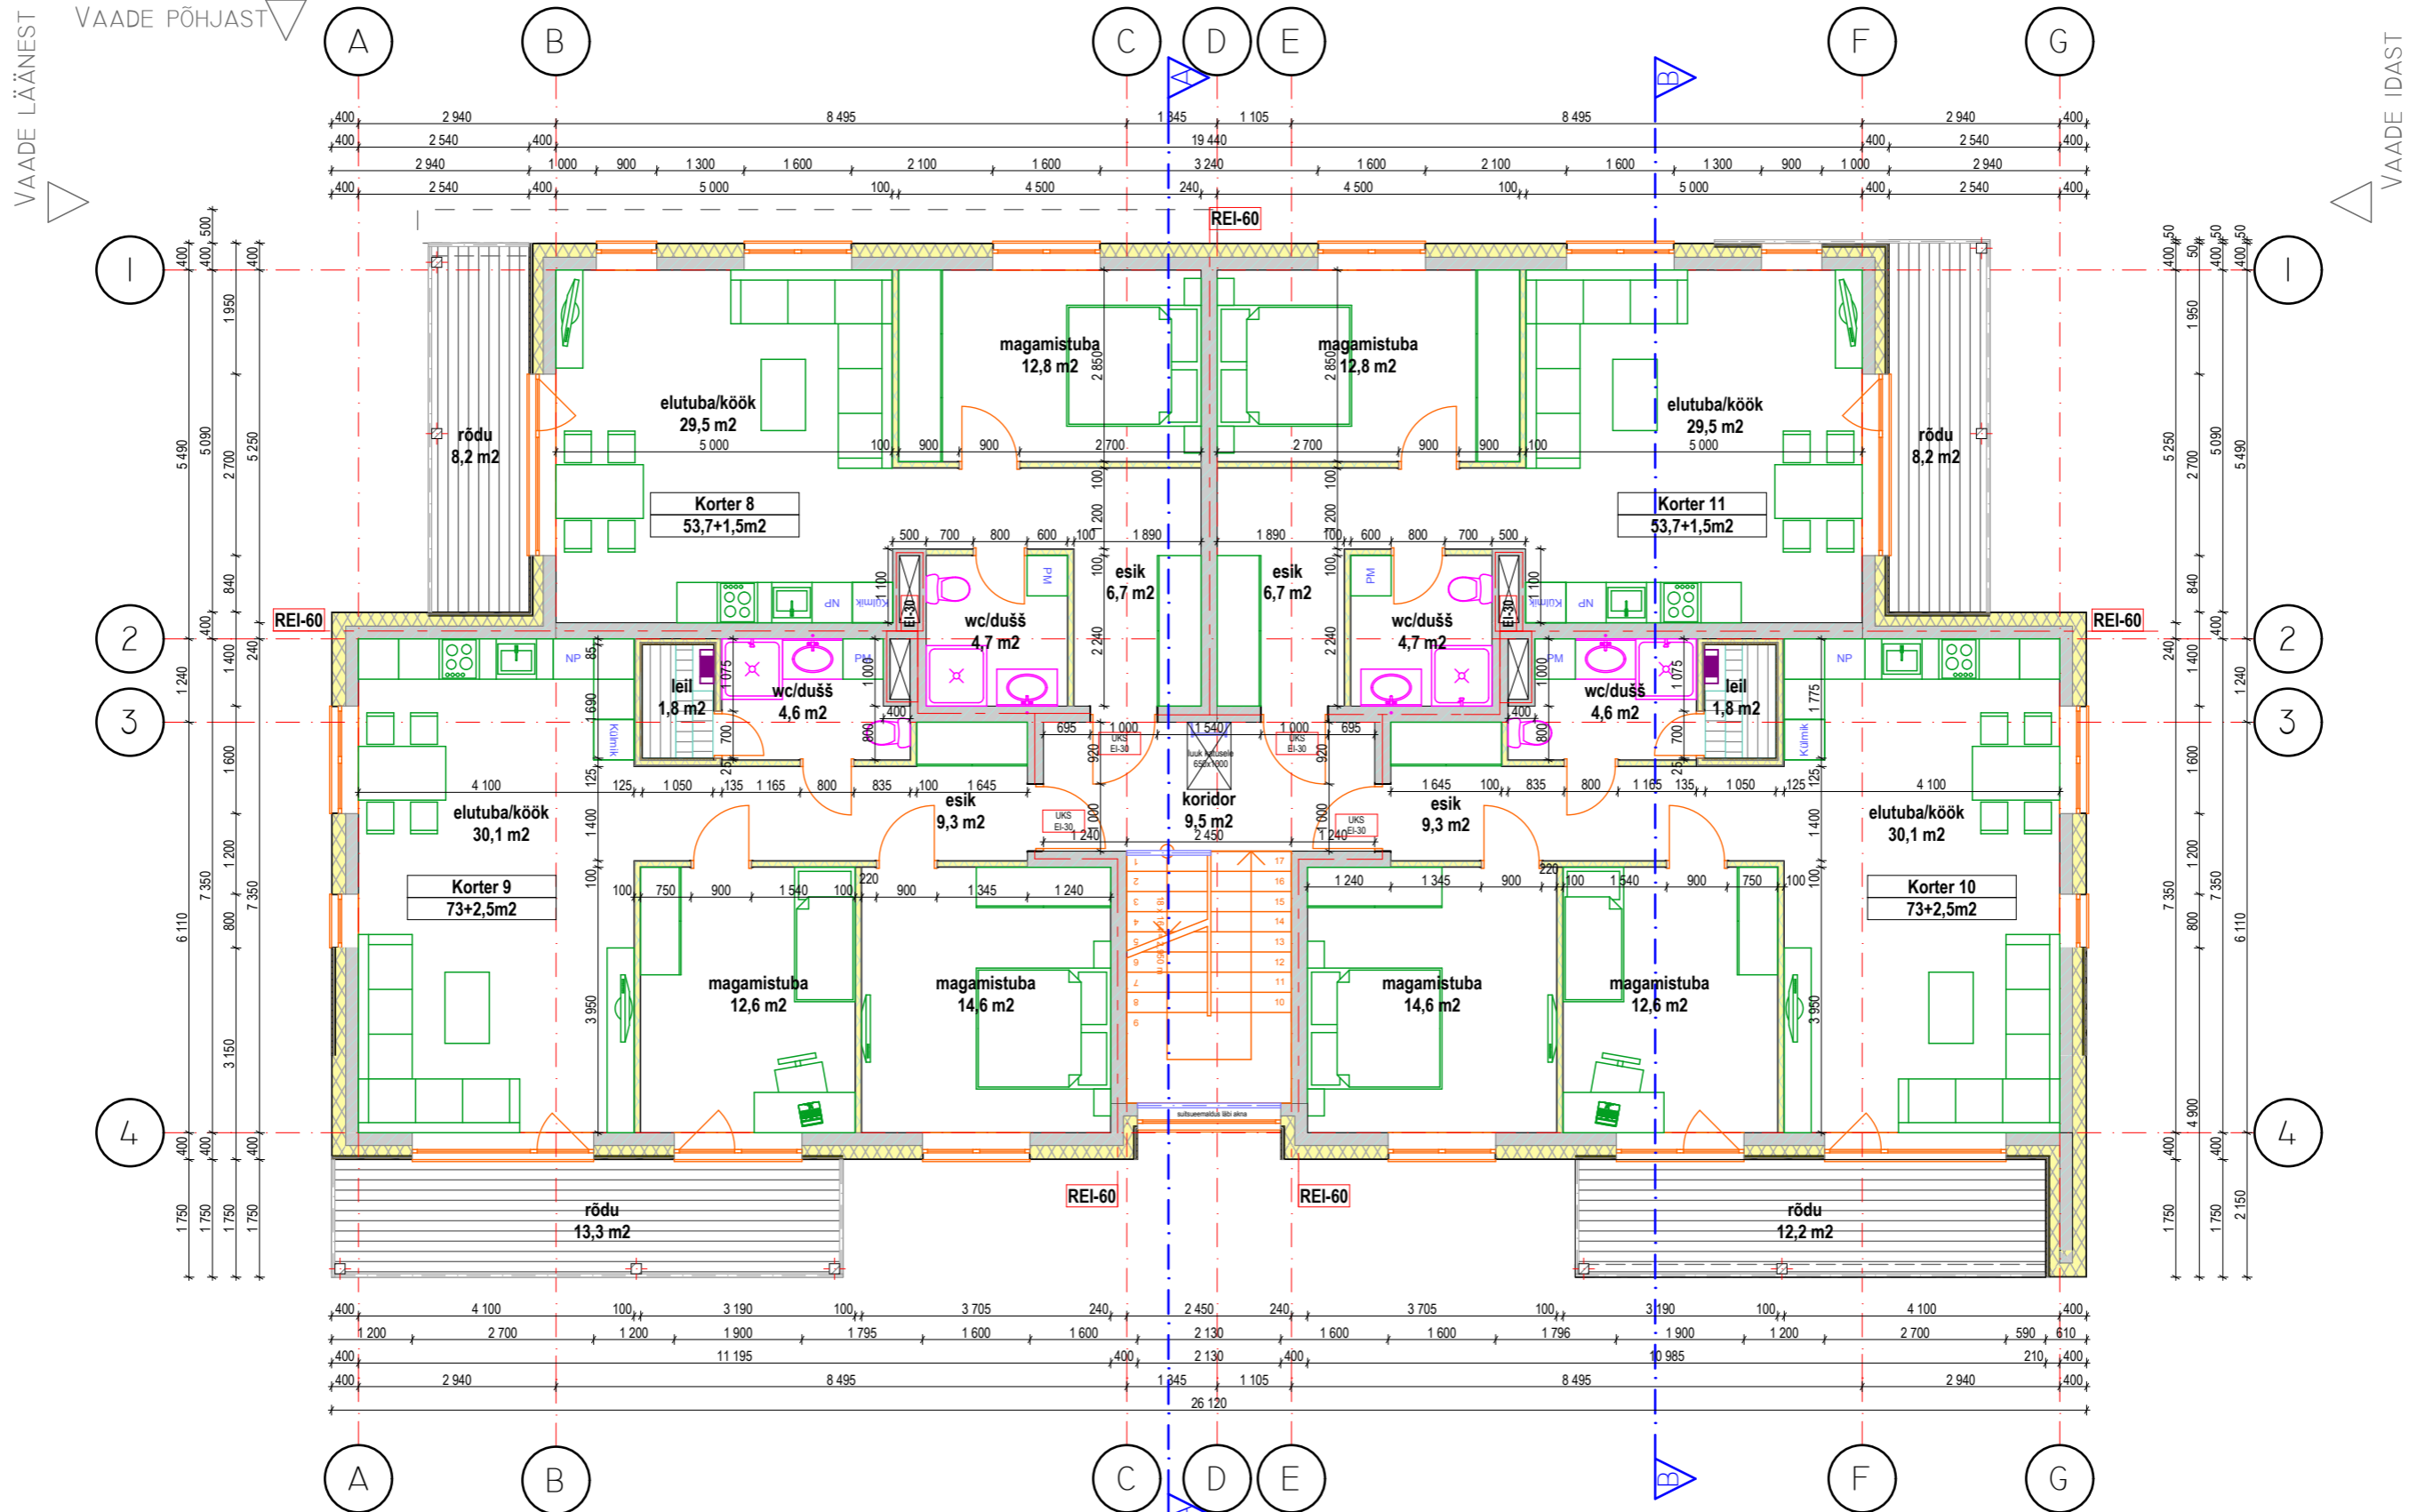

VAADE PÕHJAST

VAADE LÖUNAST

	TELLUA: LUXOR HOLDING OÜ HR. MARTIN SAARSE		PROJEKTI NR. AP-17/13
			MÕÖT: M 1:100
PROJEKTEERIS: AIMAR PERV	29.II.2013	OBJEKTI NIMETUS: TARTUMAA, LUUNJA VALD LOHKVA KÜLA, METSASARVE TEE 2/2	STAADIUM: EELPROJEKT
KONTROLLIS: RAGNAR JOOSEP	29.II.2013	JOONISE NIMETUS: KOLMAS KORRUS	OSA: ARHITEKTUURNE
DISAINPROJEKT OÜ MTR EEP000376 TEL. 5166669 TEL. 5182474		LEHT: 5 LEHTI: 12    FORMAAT: A3-L	